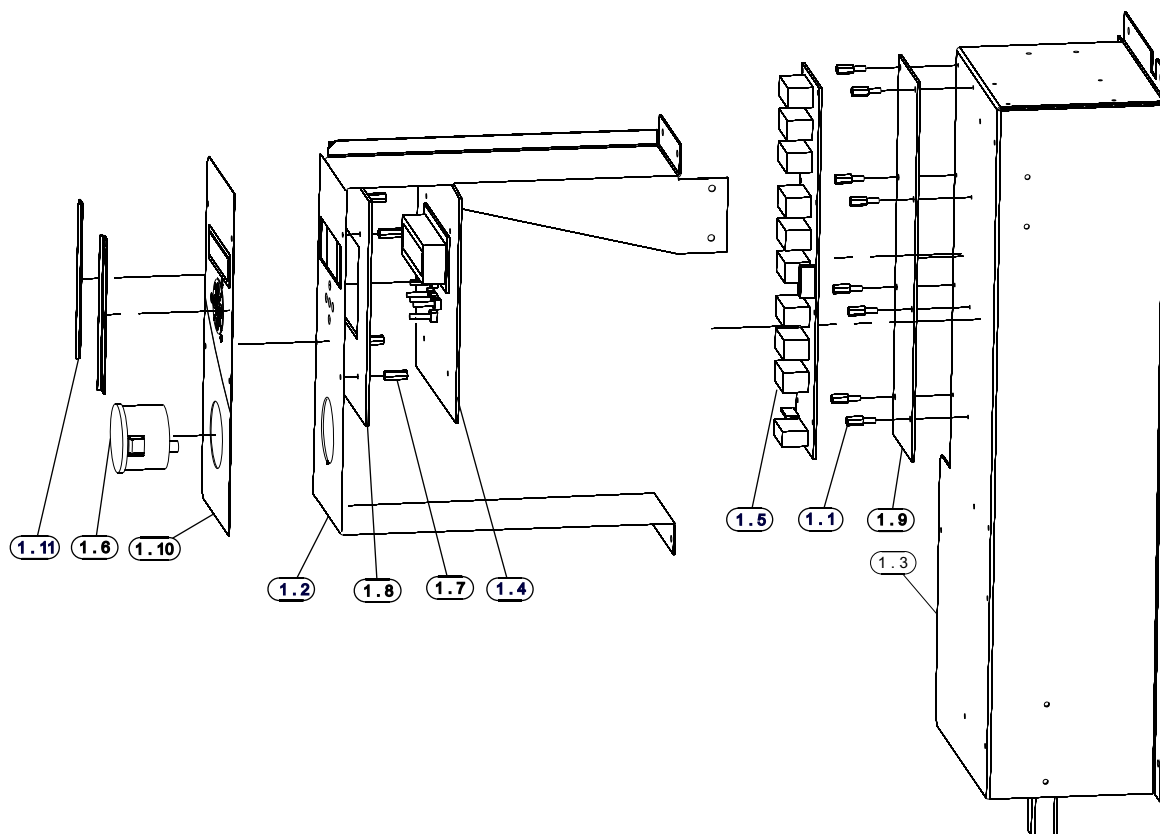

Nástěnný elektrický kotel

ELECTRA KOMFORT

Katalog náhradních dílů

ELECTRA KOMFORT

EK05SB, EK06SB, EK08SB - svorkovnice a stykač - sestava X2

EK09K, EK12K, EK15SB - svorkovnice a stykač - sestava X2

EK18SB, EK248SB - svorkovnice a stykač - sestava X2

Řídící jednotka- modul relé

ELECTRA Komfort

Kabely

31. Sestava kabelu tlakového spínače

32. Sestava kabelu svorkovnice X1 (platí pro EK 15K, EK 24K)

33. Sestava kabelu KM1:A2

34. Sestava kabelu svorkovnice X1 (platí pro EK 08K)