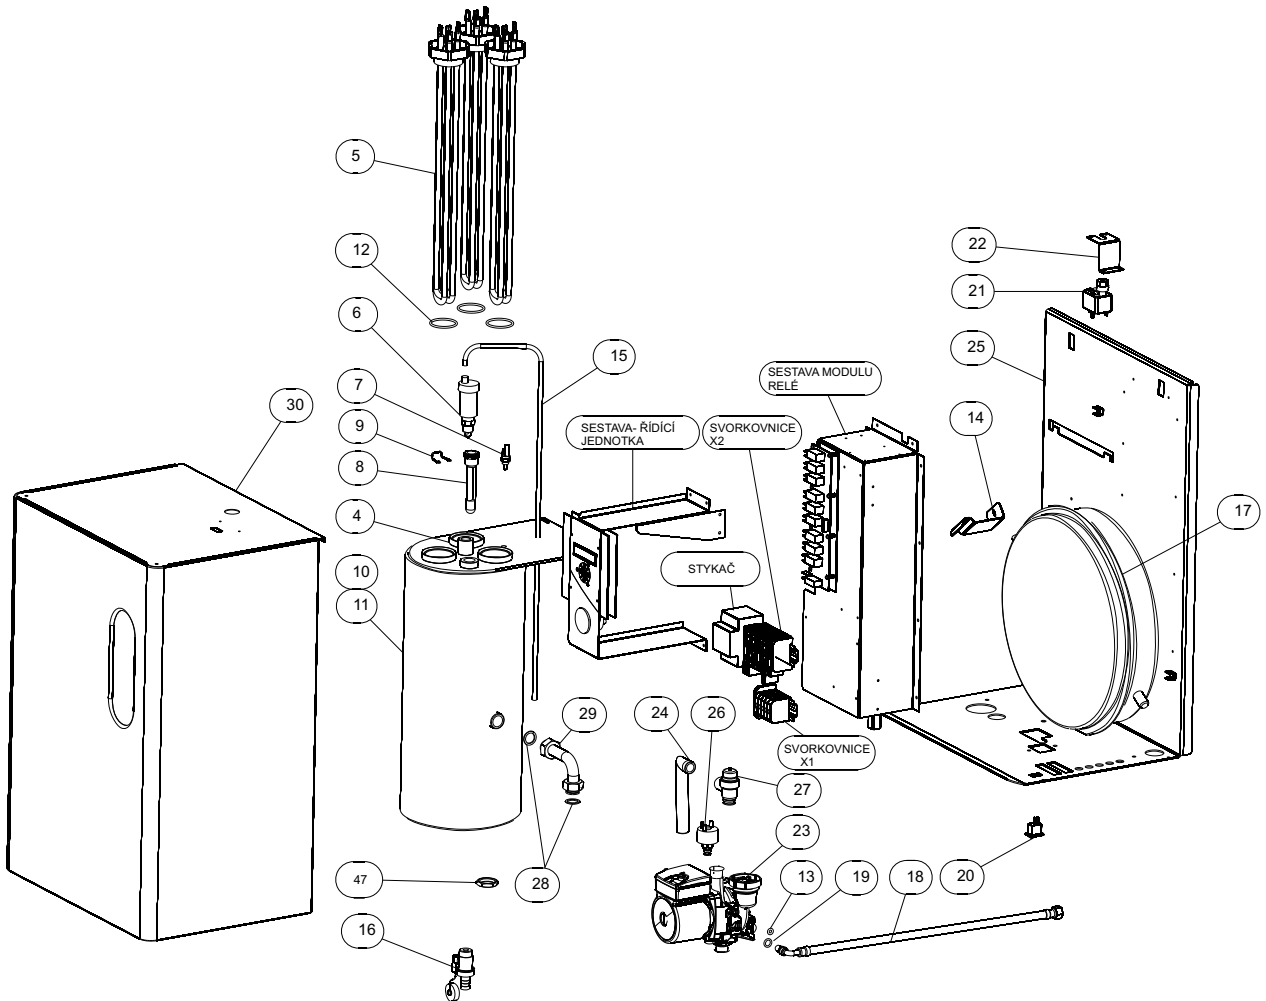

Nástěnný elektrický kotel

ELECTRA KOMFORT

Katalog náhradních dílů

ELECTRA KOMFORT

EK05SB, EK06SB, EK08SB - svorkovnice a stykač - sestava X2

EK09K, EK12K, EK15SB - svorkovnice a stykač - sestava X2

EK18SB, EK248SB - svorkovnice a stykač - sestava X2

Řídící jednotka- modul relé

ELECTRA Komfort

Kabely

31. Sestava kabelu tlakového spínače

32. Sestava kabelu svorkovnice X1 (platí pro EK 15K, EK 24K)

33. Sestava kabelu KM1:A2

34. Sestava kabelu svorkovnice X1 (platí pro EK 08K)

35. Sestava kabelu TT

36. Kabel X2 - RM

37. Kabel přívod - N

38. Kabel přívod - PE

39. Kabel stykače KM (platí pro EK 15K, EK 24K)

40. Kabel čerpadla

41. Kabel havarijního termostatu

42. Kabel čidla OV