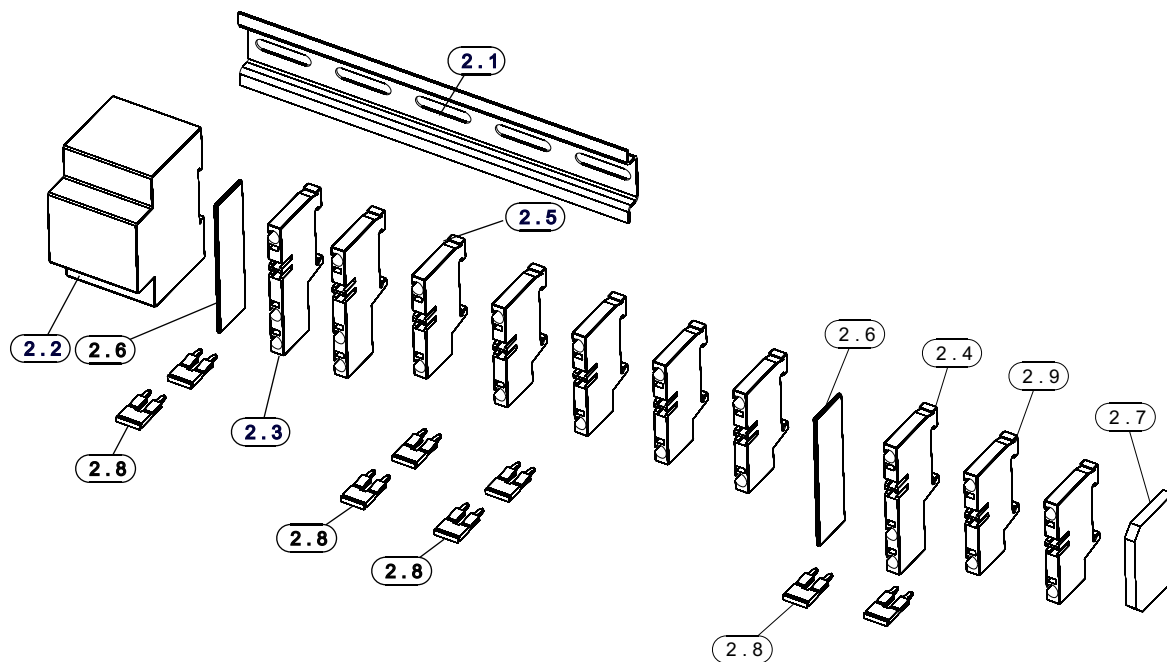

Nástěnný elektrický kotel

ELECTRA KOMFORT

Katalog náhradních dílů

ELECTRA KOMFORT

EK05SB, EK06SB, EK08SB - svorkovnice a stykač - sestava X2

EK09K, EK12K, EK15SB - svorkovnice a stykač - sestava X2

EK18SB, EK248SB - svorkovnice a stykač - sestava X2

Řídící jednotka- modul relé

ELECTRA Komfort

Kabely

31. Sestava kabelu tlakového spínače

32. Sestava kabelu svorkovnice X1 (platí pro EK 15K, EK 24K)

33. Sestava kabelu KM1:A2

34. Sestava kabelu svorkovnice X1 (platí pro EK 08K)