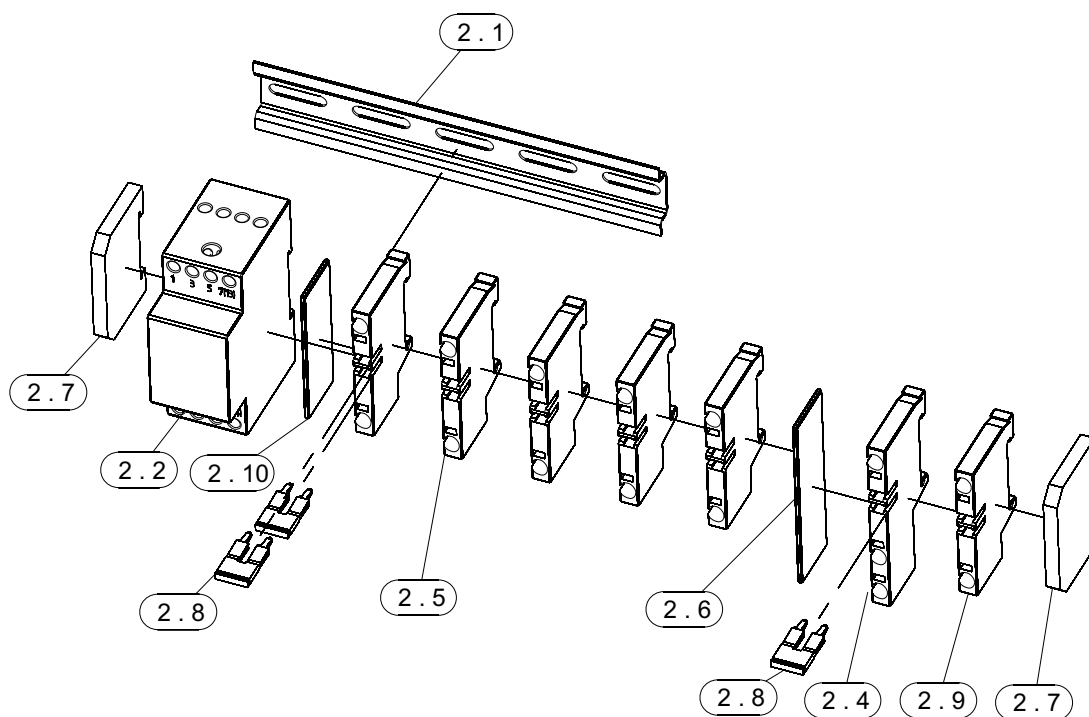

Nástěnný elektrický kotel

ELECTRA KOMFORT

Katalog náhradních dílů

ELECTRA KOMFORT

EK05SB, EK06SB, EK08SB - svorkovnice a stykač - sestava X2

EK09K, EK12K, EK15SB - svorkovnice a stykač - sestava X2

EK18SB, EK248SB - svorkovnice a stykač - sestava X2

Řídící jednotka- modul relé

ELECTRA Komfort

Kabely

31. Sestava kabelu tlakového spínače

32. Sestava kabelu svorkovnice X1 (platí pro EK 15K, EK 24K)

33. Sestava kabelu KM1:A2

34. Sestava kabelu svorkovnice X1 (platí pro EK 08K)