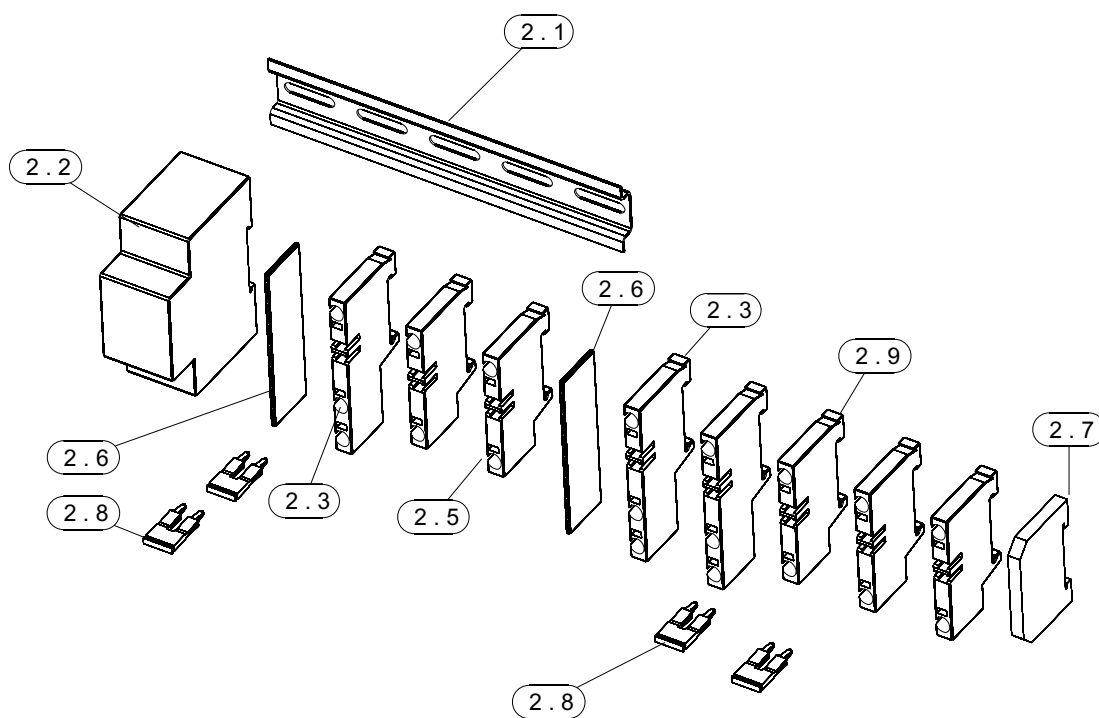

Nástěnný elektrický kotel

ELECTRA KOMFORT

Katalog náhradních dílů

ELECTRA KOMFORT

EK05SB, EK06SB, EK08SB - svorkovnice a stykač - sestava X2

EK09K, EK12K, EK15SB - svorkovnice a stykač - sestava X2

EK18SB, EK248SB - svorkovnice a stykač - sestava X2

Řídící jednotka- modul relé

ELECTRA Komfort

Kabely

31. Sestava kabelu tlakového spínače

32. Sestava kabelu svorkovnice X1 (platí pro EK 15K, EK 24K)

33. Sestava kabelu KM1:A2

34. Sestava kabelu svorkovnice X1 (platí pro EK 08K)