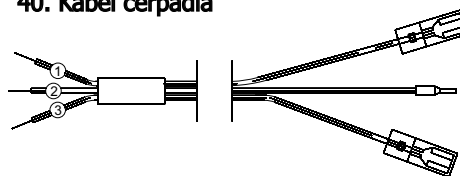

Řídící jednotka- modul relé

ELECTRA Komfort

Kabely

31. Sestava kabelu tlakového spínače

32. Sestava kabelu svorkovnice X1 (platí pro EK 15K, EK 24K)

33. Sestava kabelu KM1:A2

34. Sestava kabelu svorkovnice X1 (platí pro EK 08K)

35. Sestava kabelu TT

36. Kabel X2 - RM

37. Kabel přívod - N

38. Kabel přívod - PE

39. Kabel stykače KM (platí pro EK 15K, EK 24K)

40. Kabel čerpadla

41. Kabel havarijního termostatu

42. Kabel čidla OV